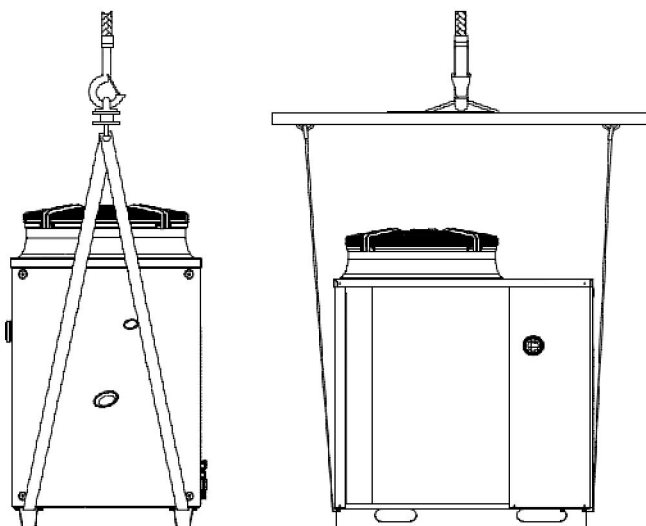

INSTRUKCE PRO UCHYCENÍ PŘI MANIPULACI S TEPELNÝMI ČERPADLY A VÍCEPRVKOVÝMI SKUPINAMI ROBUR

SAMOSTATNÉ TEPELNÉ ČERPADLO ROBUR

VÍCEPRVKOVÉ SKUPINY ROBUR

LEGENDA

- A Přední pohled
- B Boční pohled

POZNÁMKA: Při manipulaci se zařízením vysokozdvížnou technikou je minimální délka vidlice 1300 mm