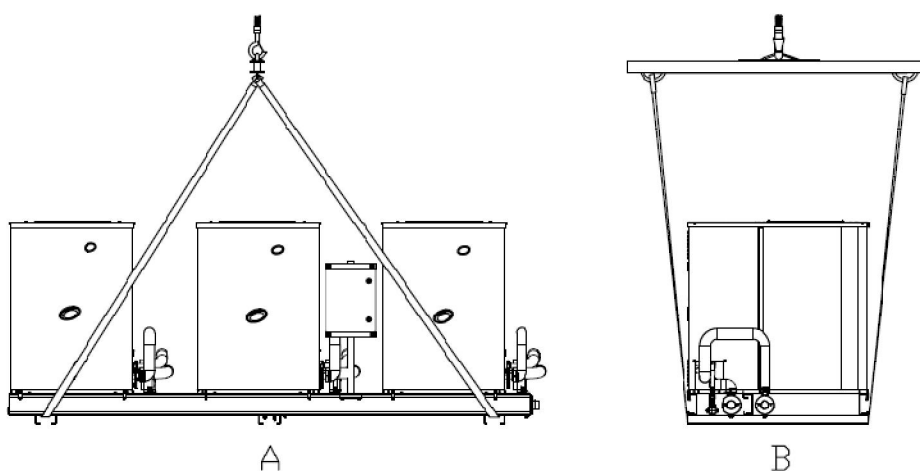

INSTRUKCE PRO UCHYCENÍ PŘI MANIPULACI S TEPELNÝMI ČERPADLY A VÍCEPRVKOVÝMI SKUPINAMI ROBUR

SAMOSTATNÉ TEPELNÉ ČERPADLO ROBUR

VÍCEPRVKOVÉ SKUPINY ROBUR

LEGENDA

- A Přední pohled
- B Boční pohled

POZNÁMKA: Při manipulaci se zařízením vysokozdvížnou technikou je minimální délka vidlice 1300 mm